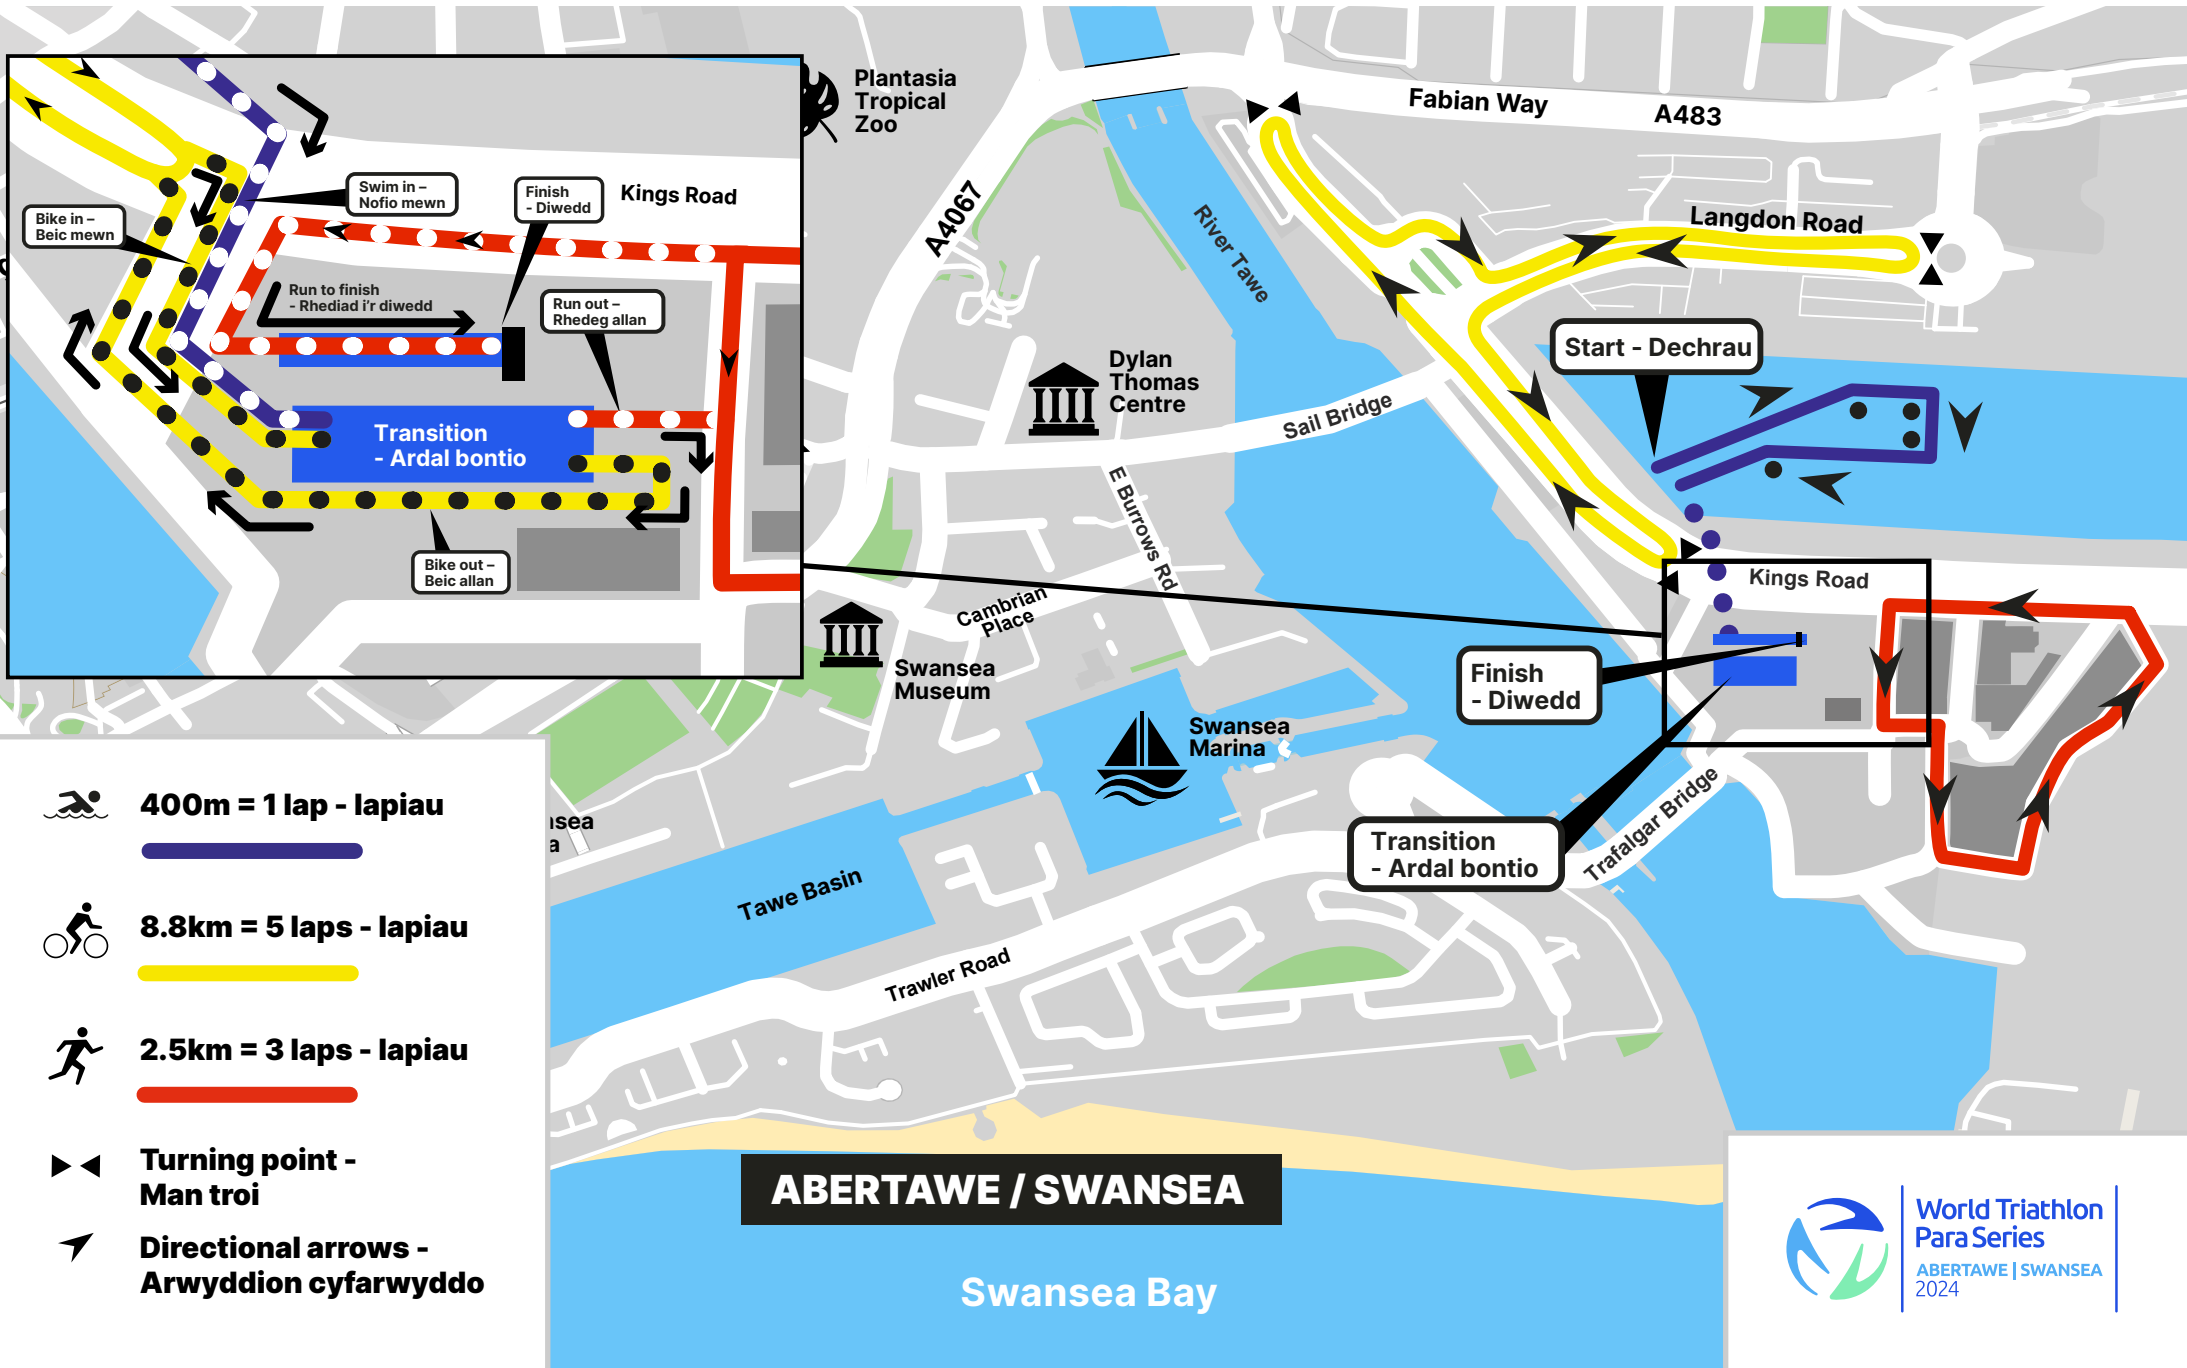

BRITISH TRIATHLON PARATRI SUPER SERIES

ROUTE - LLWYBR

-  **400m = 1 lap - lapiau**
—
-  **8.8km = 5 laps - lapiau**
—
-  **2.5km = 3 laps - lapiau**
—
-  **Turning point - Man troi**
-  **Directional arrows - Arwyddion cyfarwyddo**

ABERTAWE / SWANSEA

Swansea Bay