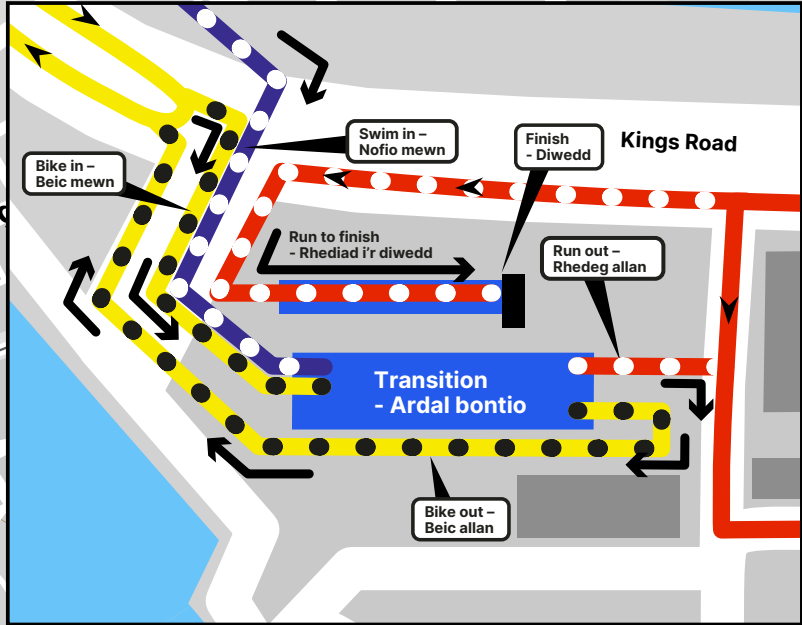

BRITISH TRIATHLON PARATRI SUPER SERIES

ROUTE - LLWYBR

-  **400m = 1 lap - lapiau**
—
-  **8.8km = 5 laps - lapiau**
—
-  **2.5km = 3 laps - lapiau**
—
-  **Turning point - Man troi**
-  **Directional arrows - Arwyddion cyfarwyddo**

ABERTAWE / SWANSEA

Swansea Bay