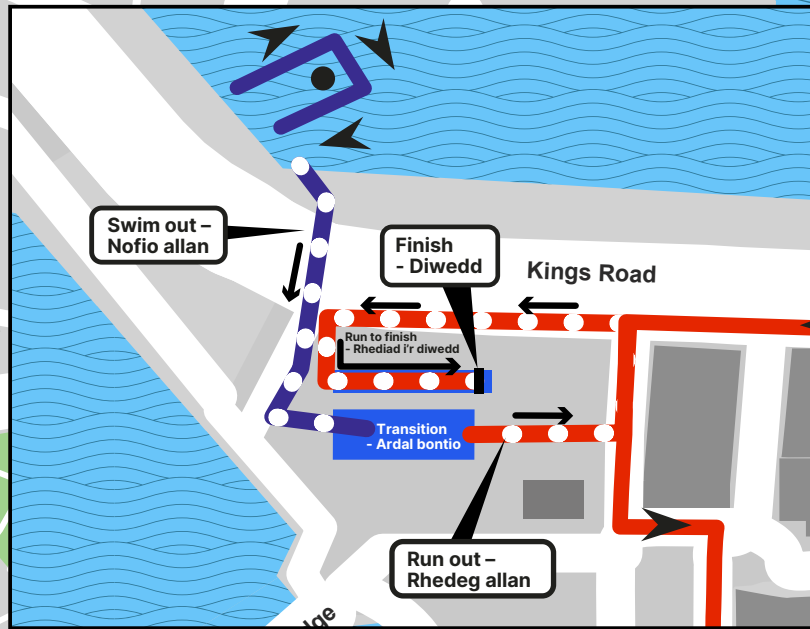

## ROUTE - LLWYBR

Start - Dechrau

Transition - Ardal bontio

Finish - Diwedd

Tawe Basin

Sail Bridge

Trafalgar Bridge

SWANSEA /  
ABERTAWE

 300m = 1 lap - lapiau

 1km = 1 lap- lapiau

 Directional arrows -  
Arwyddion cyfarwyddo

World Triathlon  
Para Series  
ABERTAWE | SWANSEA  
2024