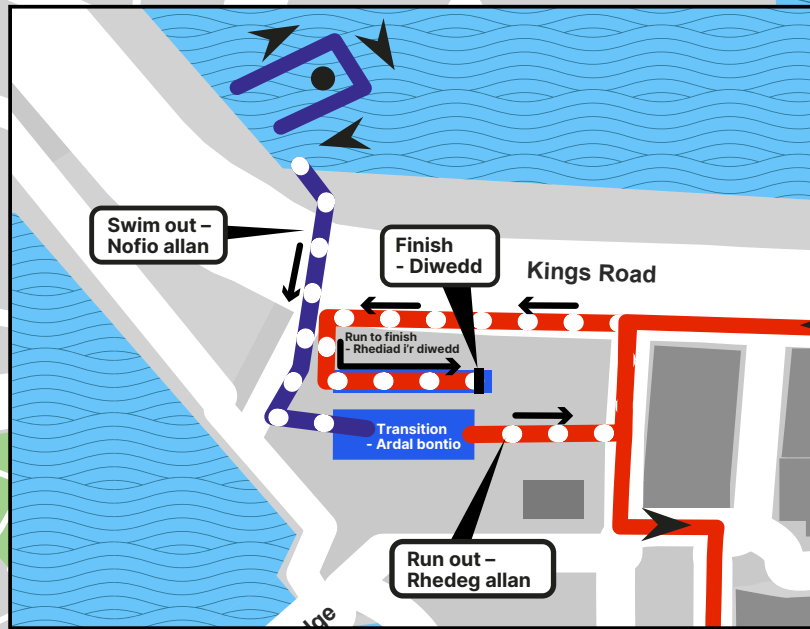

TRISTAR 3

ROUTE - LLWYBR

Start - Dechrau

Transition - Ardal bontio

Finish - Diwedd

Tawe Basin

Sail Bridge

Trafalgar Bridge

 300m = 1 lap - lapiau

 1.7km = 2 laps - lapiau

 Directional arrows -
Arwyddion cyfarwyddo