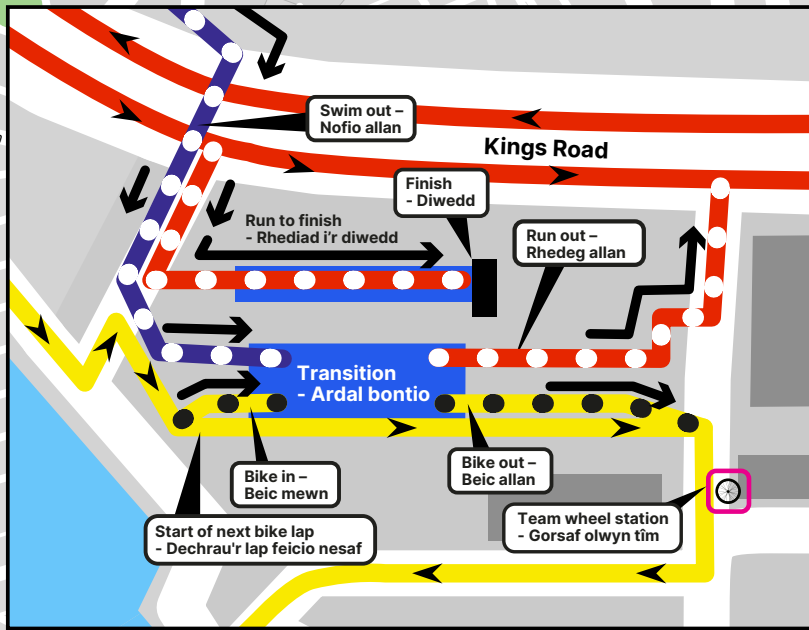

# WORLD TRIATHLON PARA SERIES

# ROUTE - LLWYBR

-  **750m = 1 lap - lapiau**  
—
-  **19.48km = 5 laps - lapiau**  
—
-  **5km = 3 laps - lapiau**  
—
-  **Turning point - Man troi**
-  **Directional arrows - Arwyddion cyfarwyddo**